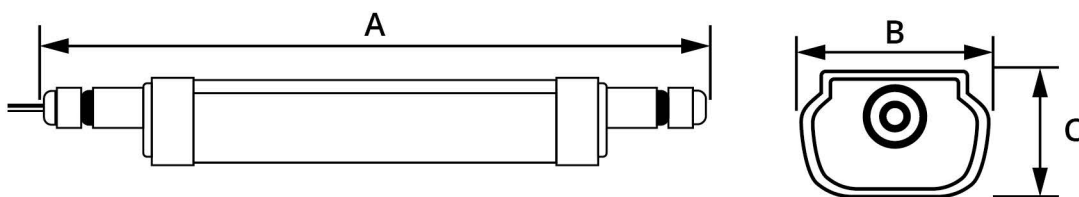

## TRIPROOF TR120E 30W

TR120E 30W

Triproof TR120E detail

Detail úchytek pro uchycení

Kompletní příslušenství v balení

### Rozměry (mm)

TRIPROOF TR120E	
A	1190mm
B	68mm
C	43mm

Název produktu	Objednací kód (ID)	Příkon (W)	Barevná teplota (K)	Světelný tok (lm)
TRIPROOF TR120E 30W DW	016219	30W	4000K <span style="color: #FFD700;">■</span>	3250lm
TRIPROOF TR120E 30W CW	016220	30W	6500K <span style="color: #ADD8E6;">■</span>	3300lm

### Parametry svítidla

Vstupní napětí	220-240V AC
Kryt	Mléčný
CRI	>80
Úhel svitu	180°
Provozní teplota	-15°C až max. 50°C
Krytí	IP65
Životnost	Až 25 000h
Činitel fun. spolehlivosti	při 6 000 h ≥ 0,9
Činitel stárnutí	při 6 000 h ≥ 0,8
Spínací cyklus	≥100000x
Doba startu	<0,6s
Stmívatelné	Ne
Způsob instalace	Na povrch, zavěšení
Záruka	2 roky